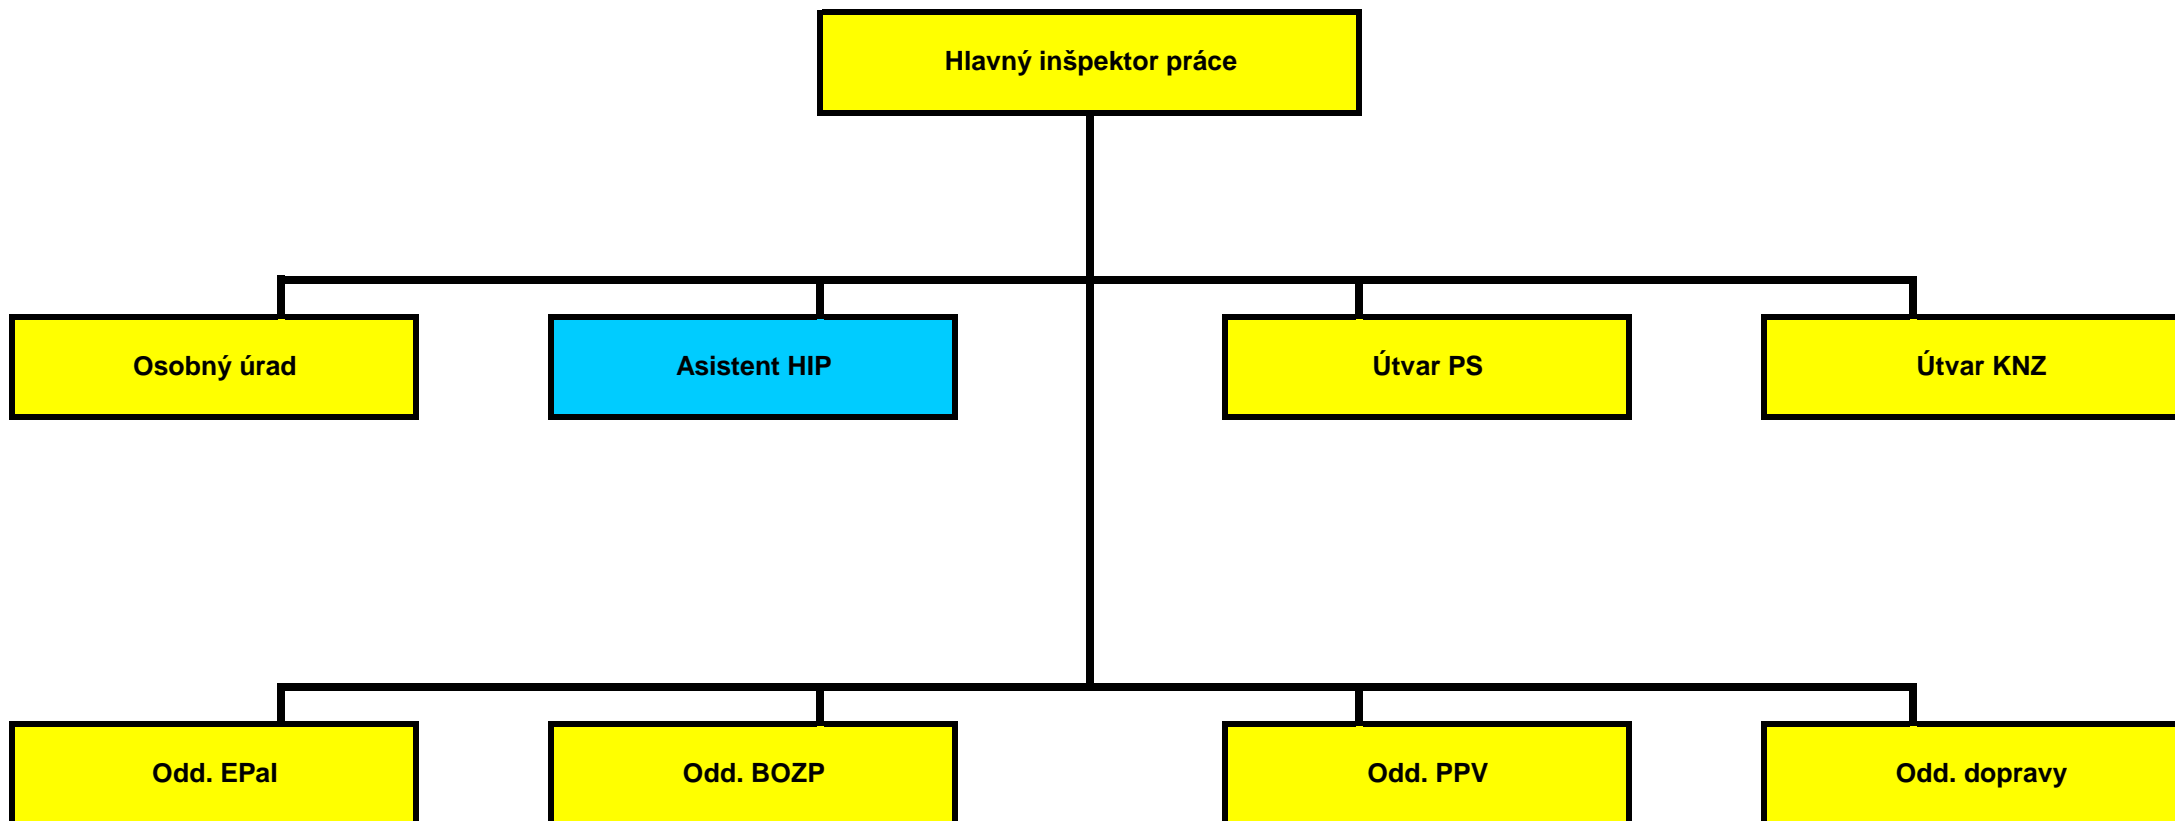

Organizačná štruktúra Inšpektorátu práce Banská Bystrica

k 1.10.2013

Ing. František Košč
hlavný inšpektor práce