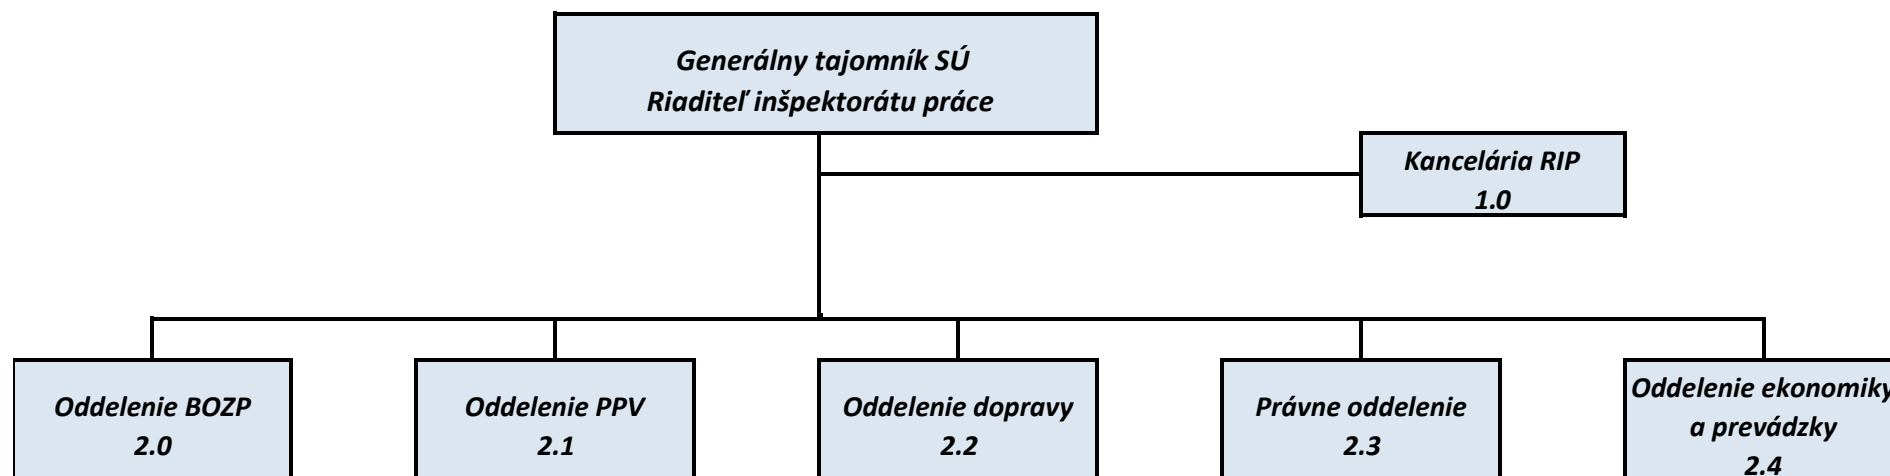

Organizačná schéma Inšpektorátu práce Trnava

Aktualizácia : 01.06.2024